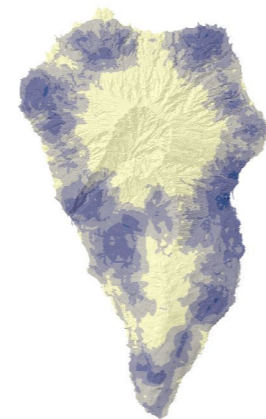

I-13 Calidad Paisajística

- Calidad paisajística muy baja
- Calidad paisajística baja
- Calidad paisajística media
- Calidad paisajística alta
- Calidad paisajística muy alta

Calidad Paisajística

$$\left(\sum \text{Calidad ambiental, calidad cultural} \right) - \text{Impactos}$$

Calidad ambiental

Calidad cultural

Impactos

Calidad paisajística	Área Has
Calidad paisajística muy alta	3703,83
Calidad paisajística muy baja	6818,71
Calidad paisajística alta	10529,48
Calidad paisajística media	22178,21
Calidad paisajística baja	27451,44